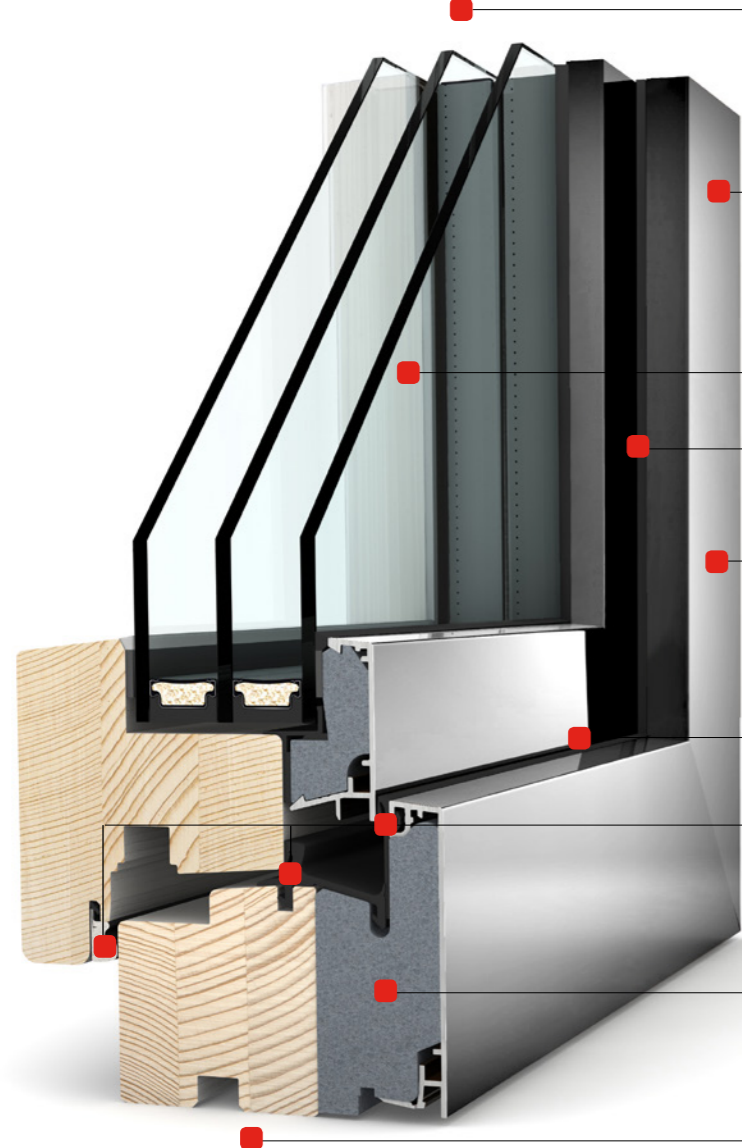

HF 310 FA/ALUMÍNIUM ABLAK

Hőszigetelés alap kivitelben 3-rétegű üvegezéssel és csekély hővezetési távtartóval ($U_g = 0,5 \text{ W/m}^2\text{K}$) $U_w = 0,69 \text{ W/m}^2\text{K}$

Klasszikus, hangsúlyos élű és egyenes vonalú belső és külső design

SOLAR+ üvegezés
a legjobb energiahatékonyság érdekében
 $U_g = 0,6 \text{ W/m}^2\text{K}$ értékkel és 62 %-os g értékkel

Teljesen rejtett vasalat

Számtalan színvariáció

Választhatóan rejtett vagy látható vízkivezetés

3-szoros tömítési rendszer

Kiváló hőszigetelésű termohab
(HFCKW-, HFKW- és FKW-mentes)

85 mm-es beépítési mélység

HS 330 FA/ALUMÍNIUM EMELŐ-TOLÓAJTÓ

Hőszigetelés U_w **0,68 W/m²K-ig**
passzívházban alkalmazható

Alap kivitelben 3-rétegű edzett üvegezés a legjobb hőszigetelési érték érdekében

ESG üvegek
védenek a sérülések ellen üvegtörés esetén

Az alumínium felület korlátlan színválasztékot biztosít

Modern, hangsúlyos élű megjelenés kívül és belül
Teljes üvegsarok a modern architektúra érdekében

Fix elem üvegezése közvetlenül a tokban,
nincs látható szárnyprofil, több fény
a keskeny látható szélességnek köszönhetően

Keskeny tokprofilok a lehető legnagyobb üveg-
méret érdekében – az ajtó három oldalon teljesen be-
vakolható – így az oldalelemnél csak az üveg látható

Soft/Lift alap kivitelben
a tolóelem könnyű emeléséhez és süllyesztéséhez

Kiváló hőszigetelő üvegszálás küszöb
az optimális hőszigetelés és stabilitás érdekében
Lapos küszöb, megfelelő az akadálymentes
építkezéshez

Rejtetten a tokba épített vezetősín integrált ütközővel,
a tökéletes megjelenés, a könnyű futás
és az optimális betörés elleni védelem érdekében

A Grazi Műszaki Egyetem (TUG) szerint alap kivitelben alkalmas passzívházakba történő beépítésre

I-tec Üvegezés

Garancia* **10** ÉV
Biztosíték* **30** ÉV

*A pontos tartalomról érdeklődjön márkaképviselőinknél.

ZSENIÁLIS ÜVEGEZÉSI RENDSZER

A fa szárnyal összeragasztott üvegeknek köszönhetően jó a statika, és a csavarodási szilárdság.

TELJESEN REJTETT VASALAT

Nincsenek látható vasalati elemek – méghozzá alap kivitelben – az optimális megjelenés, a könnyebb tisztíthatóság és főként a megszakításmentes belső tömítés érdekében.

MODERN BELSŐ DESIGN

A HF 310 fa/alumínium ablak modern, hangsúlyos élű belső designnal ragadja meg a képzeletet.

ÁTGONDOLT FAOPTIKA

Az emelő-tolóajtó még az alsó küszöbrészen is tökéletes fadesignt mutat.

TÖKÉLETES DESIGN

Nincs becsavazott szárny a fix elemben, három oldalon vakolható a teljes üvegfelület-hatás érdekében.

ENERGIATAKARÉKOS ÜVEGSZÁLÁS KÜSZÖB

Az optimális hőszigetelés és stabilitás érdekében lapos kivitel a kényelmes átjáráshoz.

I-tec Üvegezés

Garancia* **10** ÉV
Biztosíték* **30** ÉV

*A pontos tartalomról érdeklődjön márkaképviselőinknél.